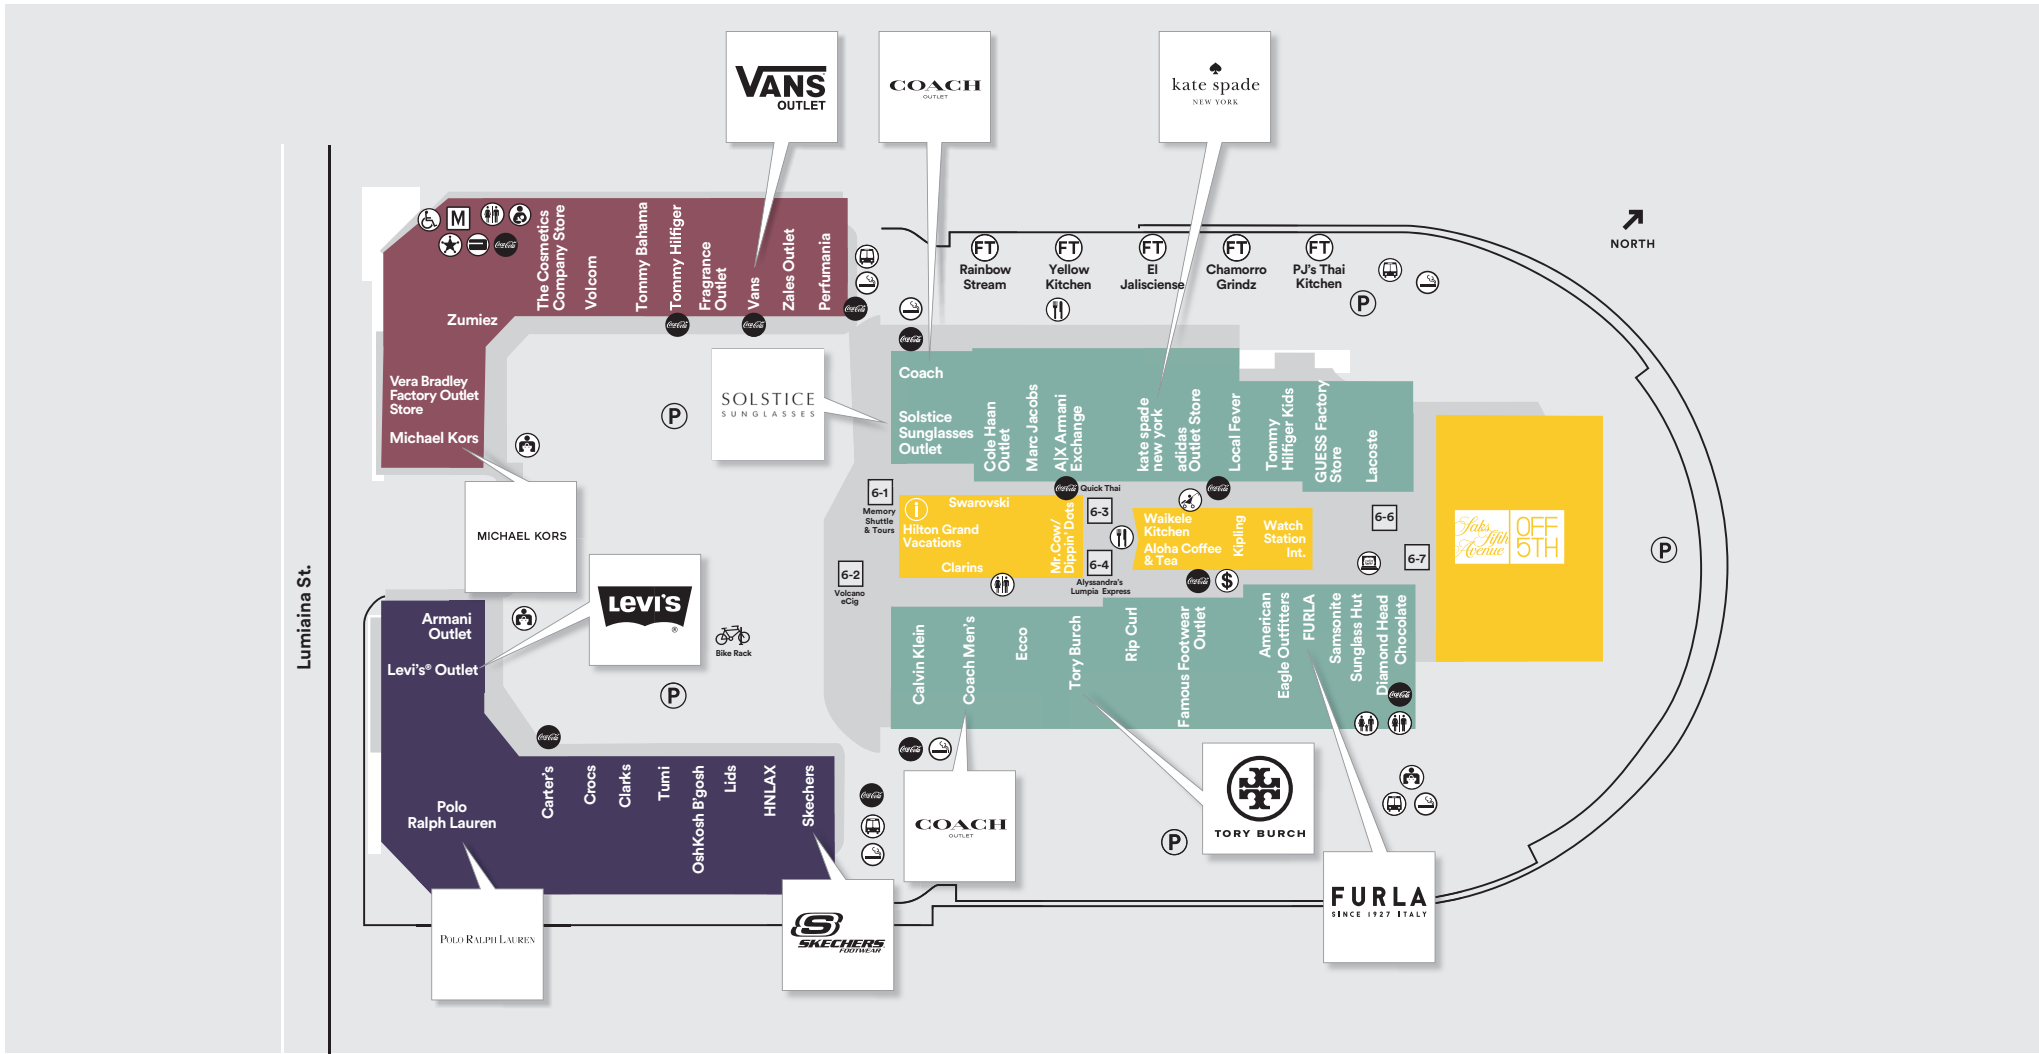

MAP & DIRECTORY

Waikēle Premium Outlets®, a Simon Center

LIKE.
FOLLOW.
CONNECT.

WAIKELE
PREMIUM OUTLETS®
A SIMON CENTER

VIP
SHOPPER CLUB

WATERLOO
PREMIUM OUTLETS
A SIMON CENTER

IT PAYS TO
BE A VIP

Sign up at premiumoutlets.com/vip

Food

食品
식품
お食事

Information Center

资讯中心
I O O O
インフォメーションセンター

Coca-Cola Vending Machines

可口可乐自动贩卖机
코카콜라 자판기
コーラの自動販売機

Tour Bus
旅游巴士
관광버스
ツアーバス

Security (808) 561-2609